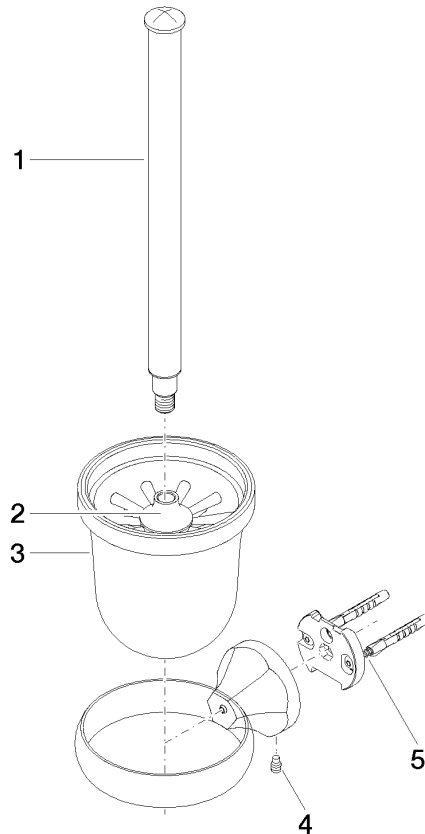

83 900 361

- coupe en cristal, mat
- tête de brosse, blanche
- largeur 110 mm
- hauteur 400 mm
- saillie 147 mm

	Chrome	83 900 361-00
	Platine brossé	83 900 361-06
	Platine	83 900 361-08
	Laiton (Or 23cts)	83 900 361-09
	Laiton brossé (Or 23cts)	83 900 361-28
	Dark Platinum brossé	83 900 361-99

83 900 361

mm [inches]

83 900 361

Les pièces pour les autres finitions peuvent être trouvées ici : [Platine brossé](#)

### Liste des pièces de rechange

N°	Article Numéro	Désignation	Fréquence de montage	Délai de livraison
1	90 28 22 538 03-00	poignée	1	10
2	08 18 50 600 90	brosse	1	60
3	90 90 04 000 00 82	verre	1	2
4	04 31 11 140 00 90	tige	1	2
5	05 17 97 507 00 90	set de fixation	1	2