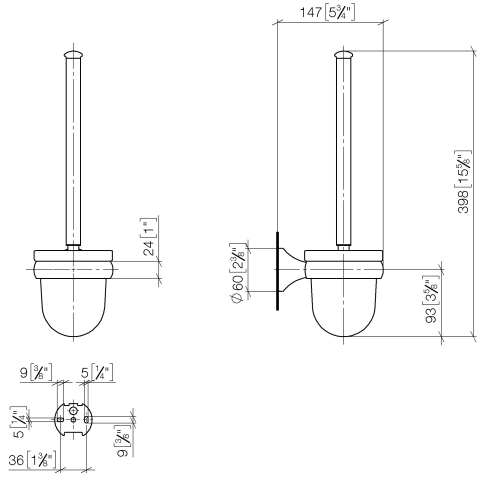

83 900 361

- coupe en cristal, mat
- tête de brosse, blanche
- largeur 110 mm
- hauteur 400 mm
- saillie 147 mm

	Chrome	83 900 361-00
	Platine brossé	83 900 361-06
	Platine	83 900 361-08
	Laiton (Or 23cts)	83 900 361-09
	Laiton brossé (Or 23cts)	83 900 361-28
	Dark Platinum brossé	83 900 361-99

83 900 361

mm [inches]

83 900 361

Les pièces pour les autres finitions peuvent être trouvées ici : [Platine brossé](#)

### Liste des pièces de rechange

N°	Article Numéro	Désignation	Fréquence de montage	Délai de livraison
1	90 28 22 538 03-00	poignée	1	10
2	08 18 50 600 90	brosse	1	60
3	90 90 04 000 00 82	verre	1	2
4	04 31 11 140 00 90	tige	1	2
5	05 17 97 507 00 90	set de fixation	1	2